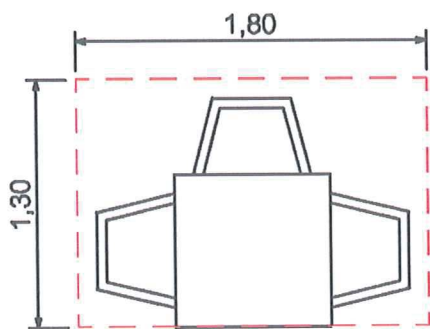

ANEXO I. MÓDULOS

MÓDULO 1.
4 SILLAS - 1 MESA
S = 3,24 m²

MÓDULO 3.
2 SILLAS - 1 MESA
S = 1,44 m²

MÓDULO 2.
3 SILLAS - 1 MESA
S = 2,34 m²

MÓDULO 4.
2 TABURETES - 1 MESA
S = 0,52 m²