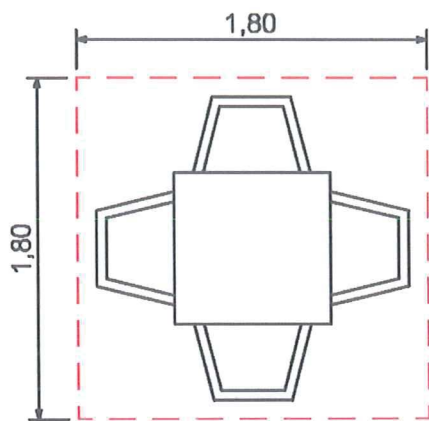

ANEXO I. MÓDULOS

MÓDULO 1.
4 SILLAS - 1 MESA
S = 3,24 m²

MÓDULO 3.
2 SILLAS - 1 MESA
S = 1,44 m²

MÓDULO 2.
3 SILLAS - 1 MESA
S = 2,34 m²

MÓDULO 4.
2 TABURETES - 1 MESA
S = 0,52 m²